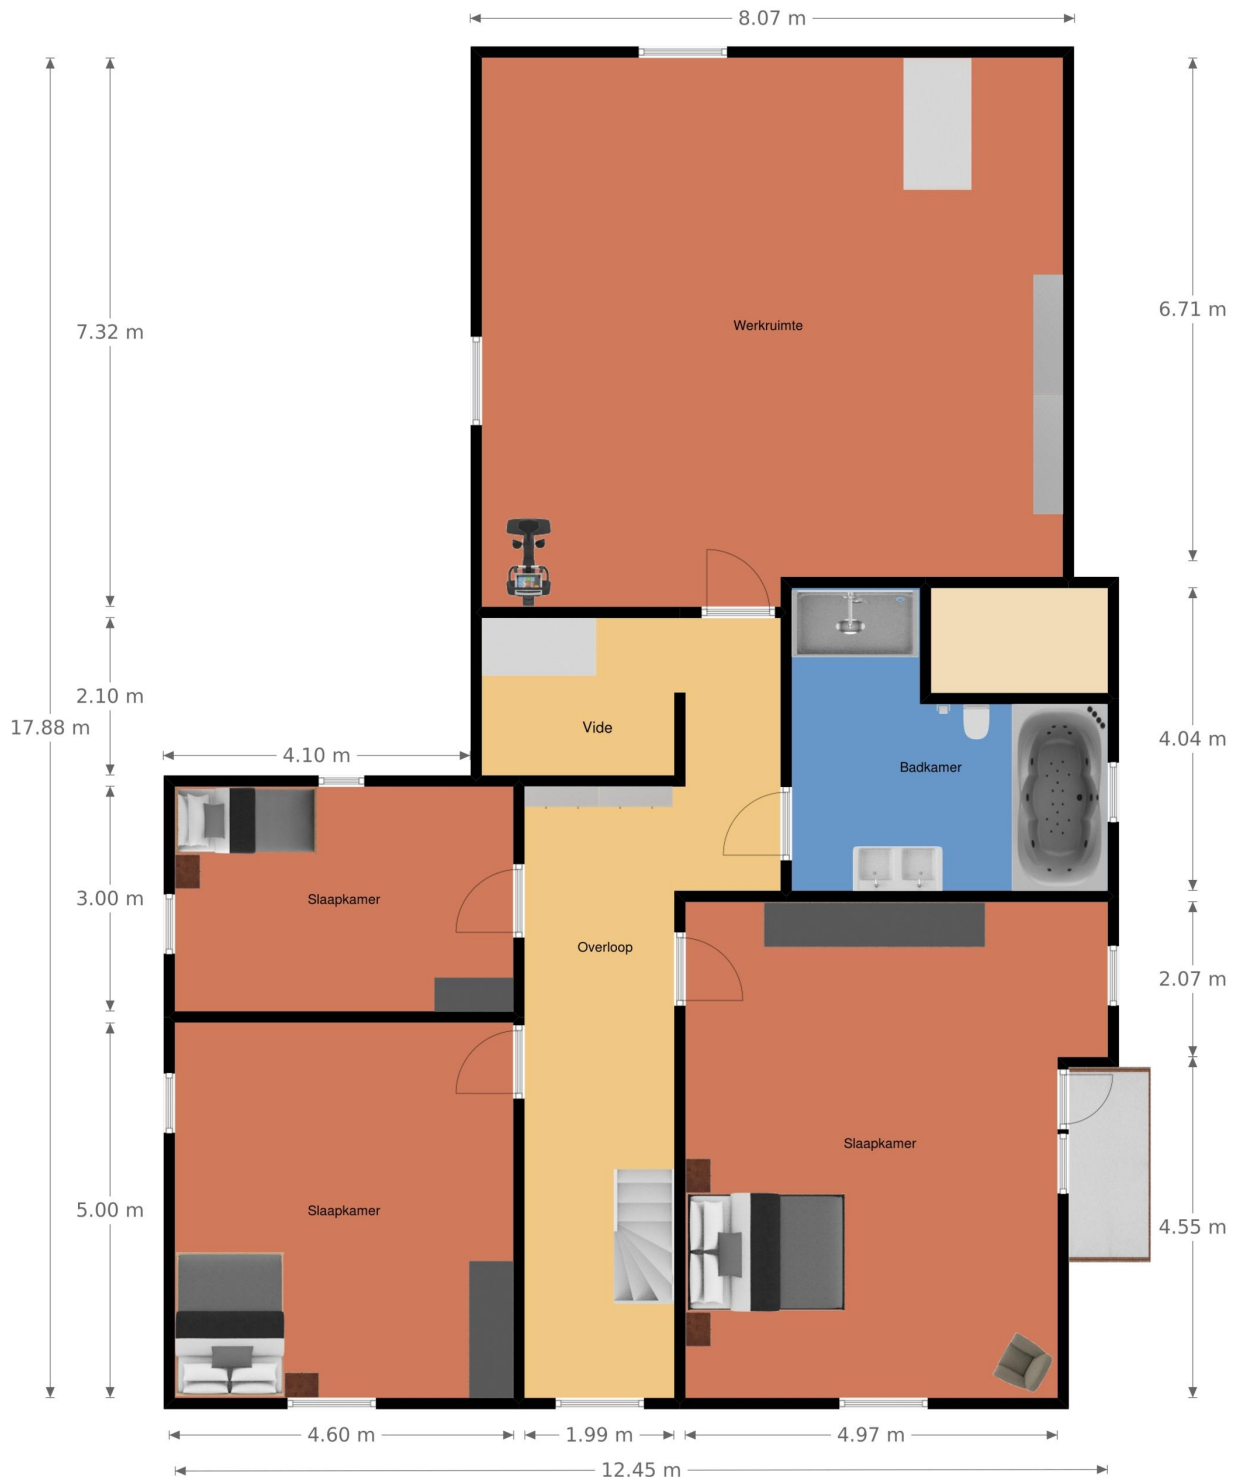

# Begane grond

Deze tekening is een schets en geen bouwtekening.  
De hier vermelde gegevens dienen dan ook uitsluitend voor uw eigen beeldvorming.

# Verdieping

Deze tekening is een schets en geen bouwtekening.  
De hier vermelde gegevens dienen dan ook uitsluitend voor uw eigen beeldvorming.

# Zolder

Deze tekening is een schets en geen bouwtekening.  
De hier vermelde gegevens dienen dan ook uitsluitend voor uw eigen beeldvorming.