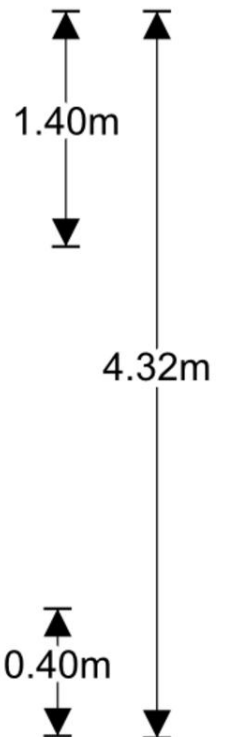

Dorsvlegelweide 4, Nieuwegein  
begane grond

Dorsvleugelweide 4, Nieuwegein  
eerste verdieping

Dorsvlegelweide 4, Nieuwegein  
tweede verdieping

De plattegronden zijn geproduceerd voor promotionele doeleinden en ter indicatie.  
Aan de plattegronden kunnen geen rechten worden ontleend.

# Dorsvlegelweide 4, Nieuwegein schuur

2.72m

1.74m