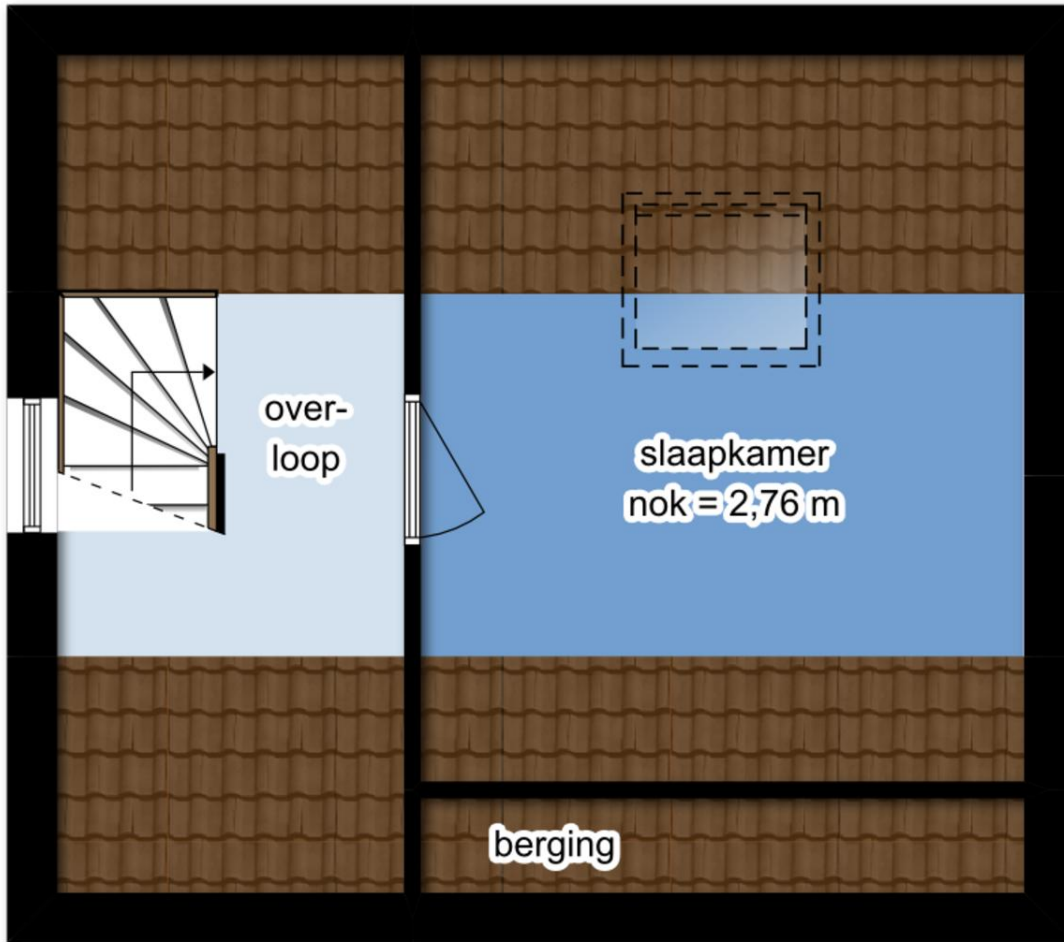

Dorsvlegelweide 4, Nieuwegein  
begane grond

Dorsvleugelweide 4, Nieuwegein  
eerste verdieping

Dorsvlegelweide 4, Nieuwegein  
tweede verdieping

De plattegronden zijn geproduceerd voor promotionele doeleinden en ter indicatie.  
Aan de plattegronden kunnen geen rechten worden ontleend.

# Dorsvlegelweide 4, Nieuwegein schuur

2.72m

1.74m