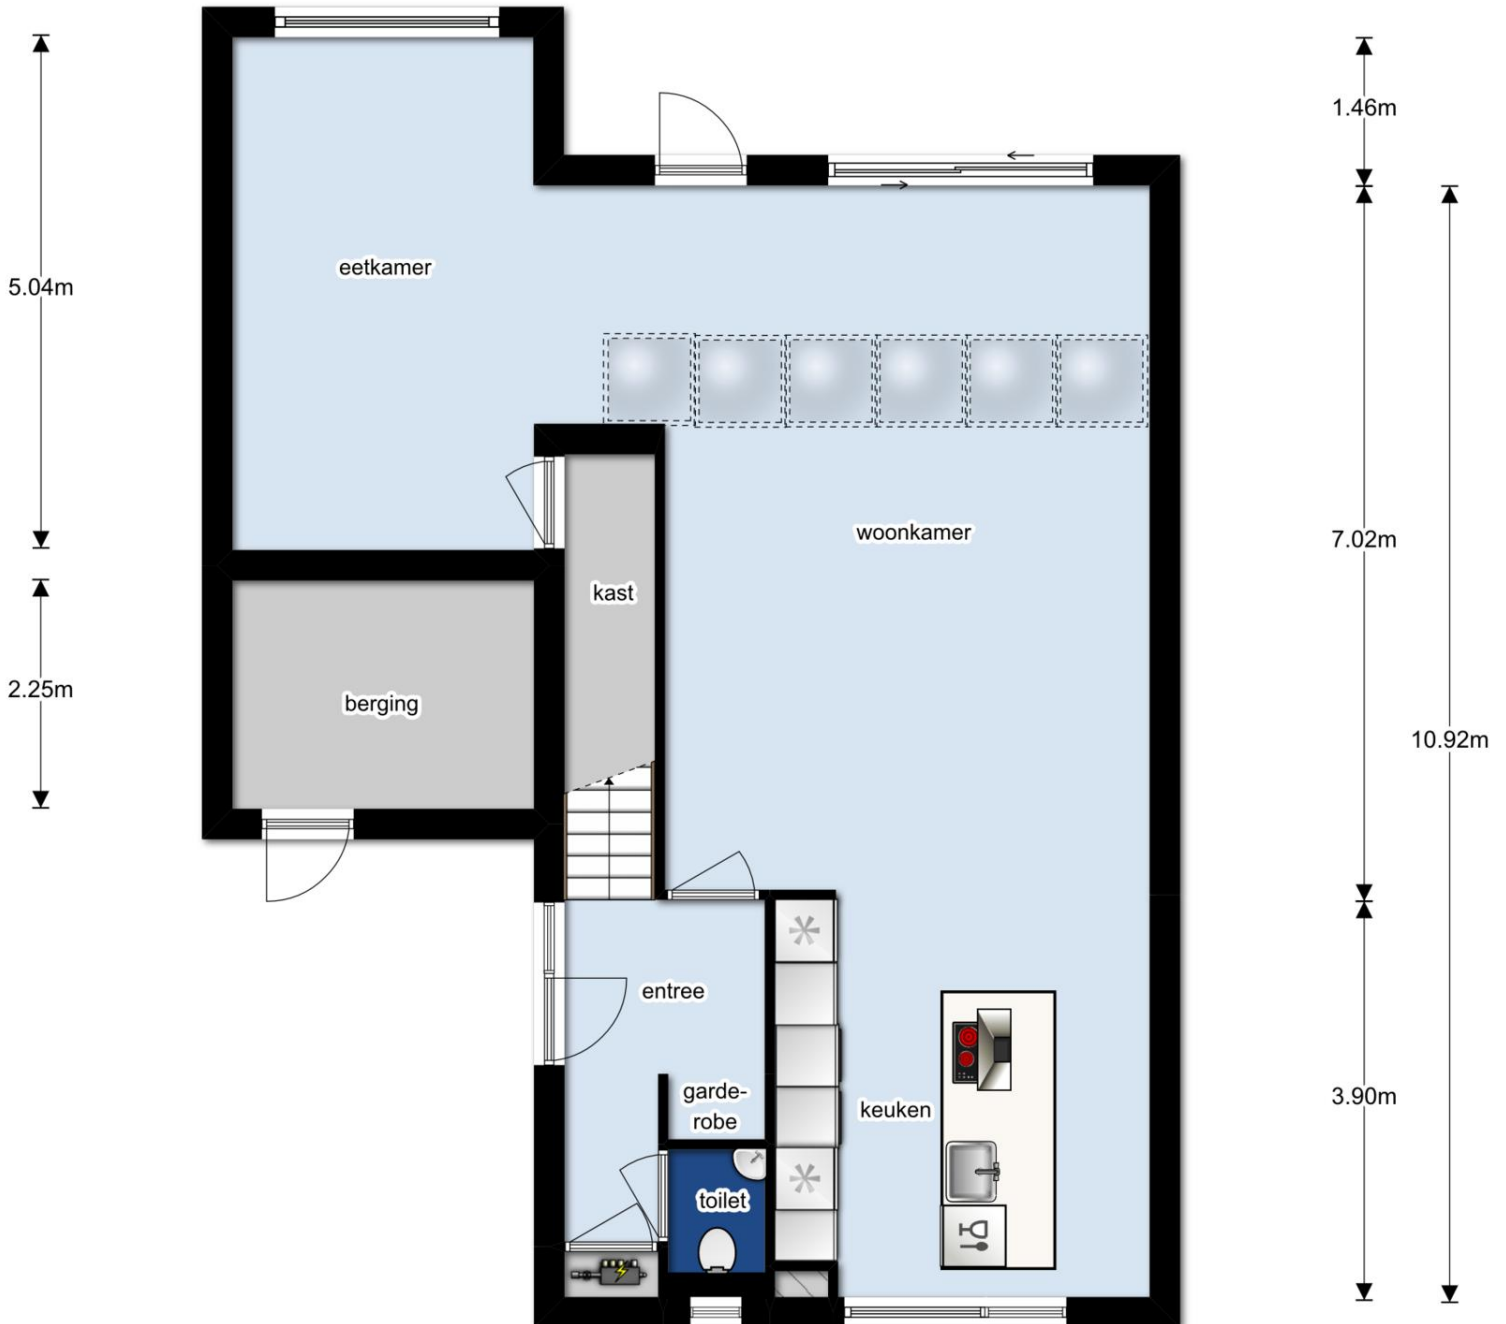

Dorsvlegelweide 4, Nieuwegein  
begane grond

Dorsvleugelweide 4, Nieuwegein  
eerste verdieping

Dorsvlegelweide 4, Nieuwegein  
tweede verdieping

De plattegronden zijn geproduceerd voor promotionele doeleinden en ter indicatie.  
Aan de plattegronden kunnen geen rechten worden ontleend.

# Dorsvlegelweide 4, Nieuwegein schuur

2.72m

1.74m