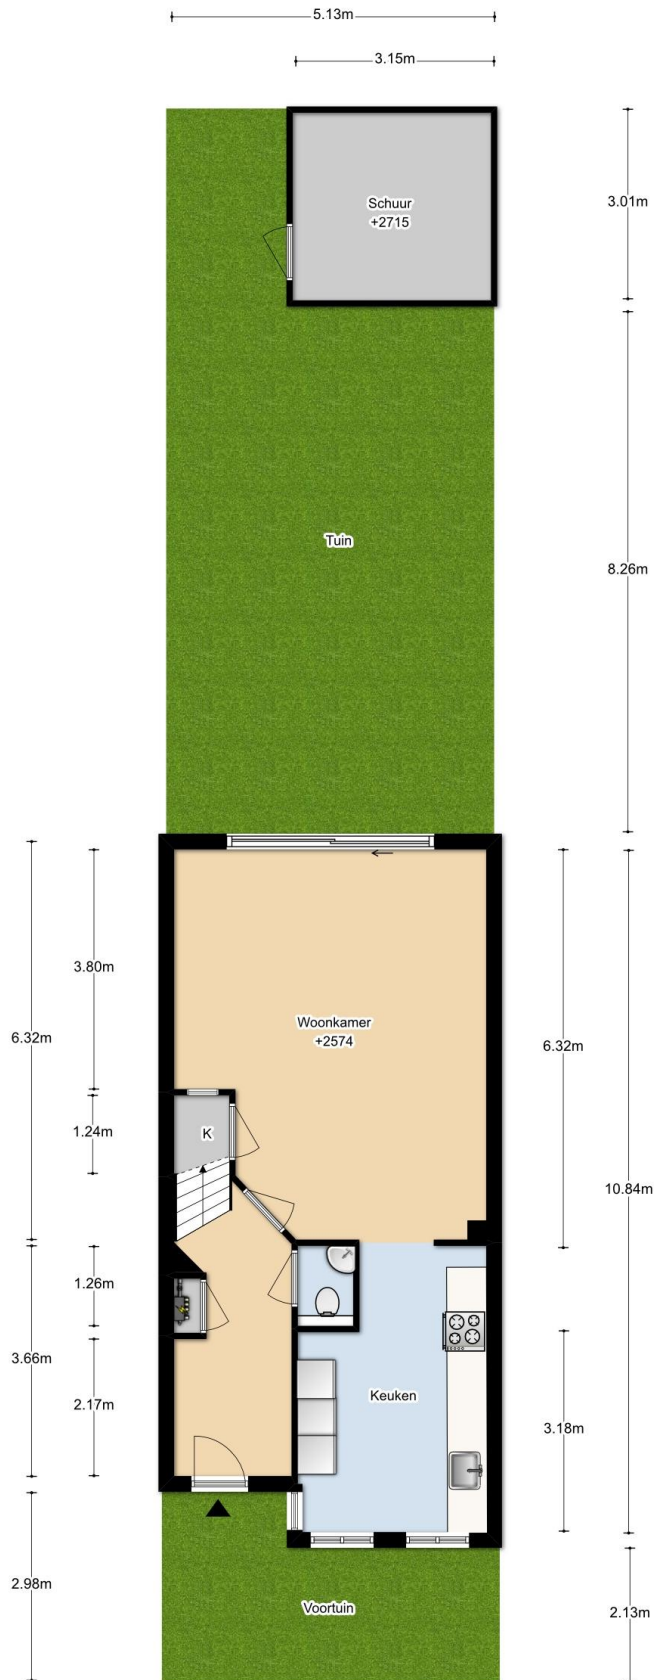

EERSTE WESTERPARKLAAN 58
BEGANE GROND

+0.88m †

† 1.35m † 0.87m † 1.95m †

† 1.85m † 2.99m †

† 4.82m †