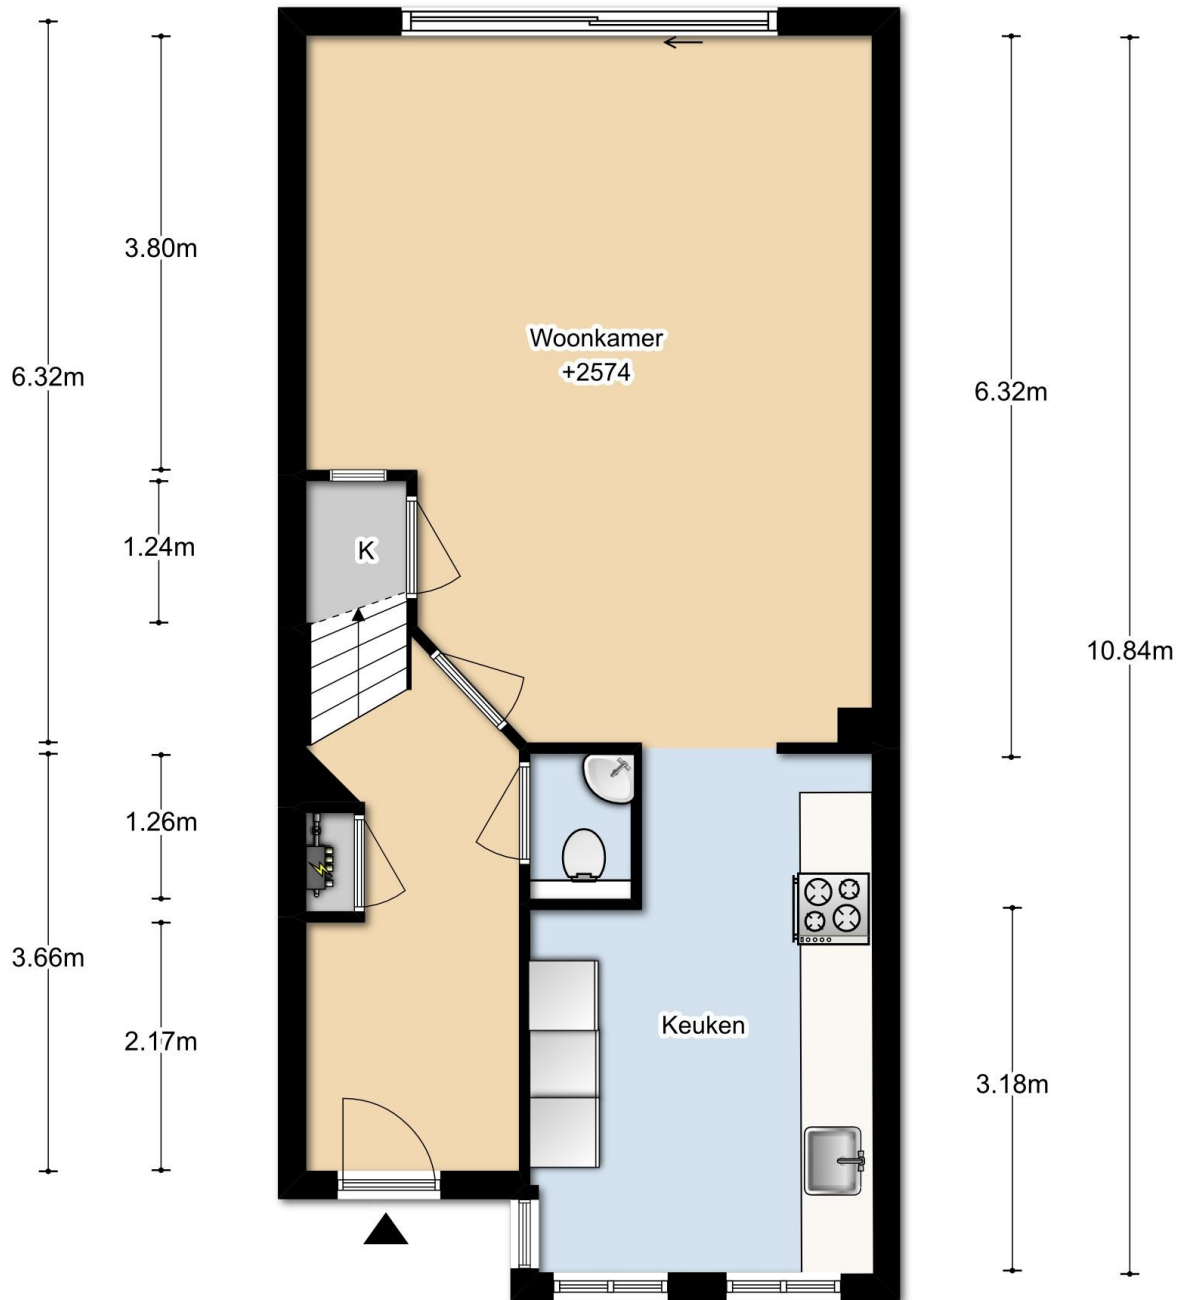

EERSTE WESTERPARKLAAN 58
BEGANE GROND

±0.88m ±

DEZE PLATTEGRONDEN ZIJN MET DE GROOTSTE ZORG
SAMENGESTELD EN DIENEN TER INDICATIE.
ER KUNNEN GEEN RECHTEN AAN WORDEN ONTLEEND.
© WWW.DROOMHUIS360.NL

EERSTE WESTERPARKLAAN 58
1E VERDIEPING

DEZE PLATTEGRONDEN ZIJN MET DE GROOTSTE ZORG
SAMENGESTELD EN DIENEN TER INDICATIE.
ER KUNNEN GEEN RECHTEN AAN WORDEN ONTLEEND.
© WWW.DROOMHUIS360.NL

EERSTE WESTERPARKLAAN 58
2E VERDIEPING

DEZE PLATTEGRONDEN ZIJN MET DE GROOTSTE ZORG
SAMENGESTELD EN DIENEN TER INDICATIE.
ER KUNNEN GEEN RECHTEN AAN WORDEN ONTLEEND.
© WWW.DROOMHUIS360.NL

EERSTE WESTERPARKLAAN 58
3E VERDIEPING

4.84m

DEZE PLATTEGRONDEN ZIJN MET DE GROOTSTE ZORG
SAMENGESTELD EN DIENEN TER INDICATIE.
ER KUNNEN GEEN RECHTEN AAN WORDEN ONTLEEND.
© WWW.DROOMHUIS360.NL

EERSTE WESTERPARKLAAN 58
BEGANE GROND

+0.88m †

† 1.35m † 0.87m † 1.95m †

† 1.85m † 2.99m †

† 4.82m †

DEZE PLATTEGRONDEN ZIJN MET DE GROOTSTE ZORG
SAMENGESTELD EN DIENEN TER INDICATIE.
ER KUNNEN GEEN RECHTEN AAN WORDEN ONTLEEND.
© WWW.DROOMHUIS360.NL