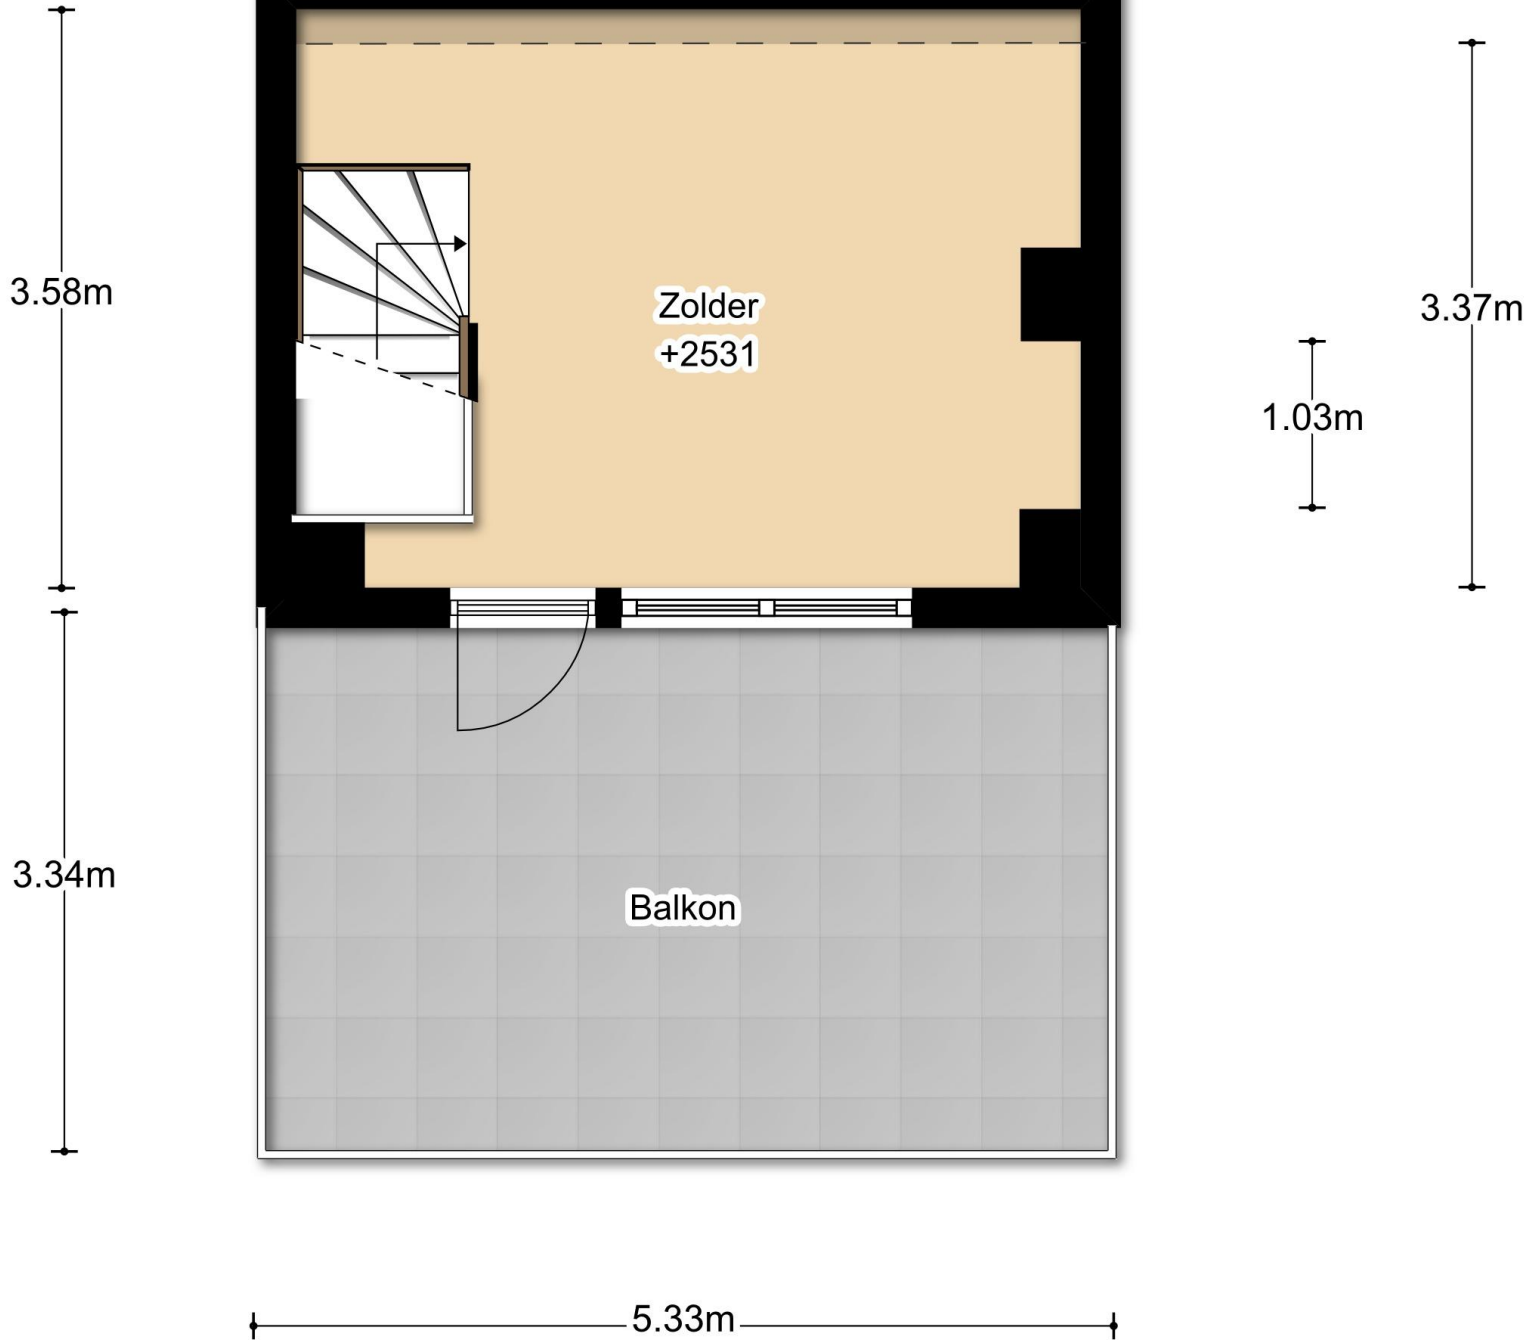

EERSTE WESTERPARKLAAN 58
BEGANE GROND

±0.88m ±

DEZE PLATTEGRONDEN ZIJN MET DE GROOTSTE ZORG
SAMENGESTELD EN DIENEN TER INDICATIE.
ER KUNNEN GEEN RECHTEN AAN WORDEN ONTLEEND.
© WWW.DROOMHUIS360.NL

EERSTE WESTERPARKLAAN 58
1E VERDIEPING

DEZE PLATTEGRONDEN ZIJN MET DE GROOTSTE ZORG
SAMENGESTELD EN DIENEN TER INDICATIE.
ER KUNNEN GEEN RECHTEN AAN WORDEN ONTLEEND.
© WWW.DROOMHUIS360.NL

EERSTE WESTERPARKLAAN 58
2E VERDIEPING

DEZE PLATTEGRONDEN ZIJN MET DE GROOTSTE ZORG
SAMENGESTELD EN DIENEN TER INDICATIE.
ER KUNNEN GEEN RECHTEN AAN WORDEN ONTLEEND.
© WWW.DROOMHUIS360.NL

EERSTE WESTERPARKLAAN 58
3E VERDIEPING

4.84m

DEZE PLATTEGRONDEN ZIJN MET DE GROOTSTE ZORG
SAMENGESTELD EN DIENEN TER INDICATIE.
ER KUNNEN GEEN RECHTEN AAN WORDEN ONTLEEND.
© WWW.DROOMHUIS360.NL

EERSTE WESTERPARKLAAN 58
BEGANE GROND

+0.88m †

† 1.35m † 0.87m † 1.95m †

† 1.85m † 2.99m †

† 4.82m †

DEZE PLATTEGRONDEN ZIJN MET DE GROOTSTE ZORG
SAMENGESTELD EN DIENEN TER INDICATIE.
ER KUNNEN GEEN RECHTEN AAN WORDEN ONTLEEND.
© WWW.DROOMHUIS360.NL