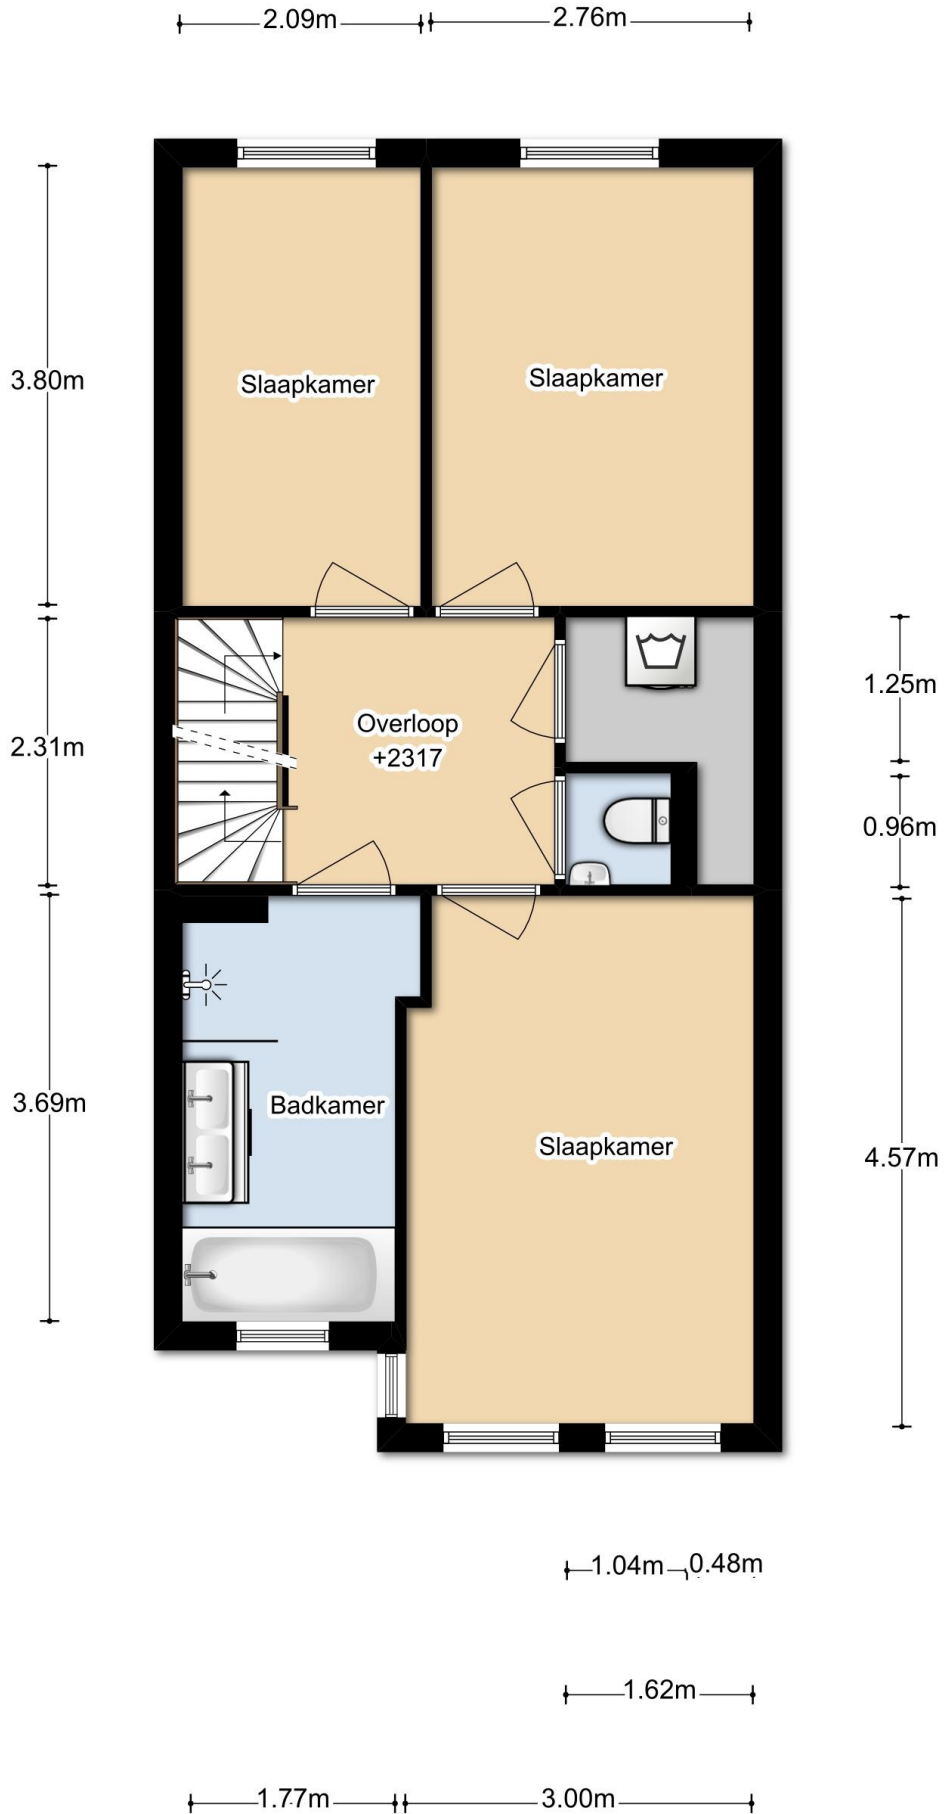

EERSTE WESTERPARKLAAN 58
BEGANE GROND

±0.88m ±

DEZE PLATTEGRONDEN ZIJN MET DE GROOTSTE ZORG
SAMENGESTELD EN DIENEN TER INDICATIE.
ER KUNNEN GEEN RECHTEN AAN WORDEN ONTLEEND.
© WWW.DROOMHUIS360.NL

EERSTE WESTERPARKLAAN 58
1E VERDIEPING

DEZE PLATTEGRONDEN ZIJN MET DE GROOTSTE ZORG
SAMENGESTELD EN DIENEN TER INDICATIE.
ER KUNNEN GEEN RECHTEN AAN WORDEN ONTLEEND.
© WWW.DROOMHUIS360.NL

EERSTE WESTERPARKLAAN 58
2E VERDIEPING

DEZE PLATTEGRONDEN ZIJN MET DE GROOTSTE ZORG
SAMENGESTELD EN DIENEN TER INDICATIE.
ER KUNNEN GEEN RECHTEN AAN WORDEN ONTLEEND.
© WWW.DROOMHUIS360.NL

EERSTE WESTERPARKLAAN 58
3E VERDIEPING

4.84m

DEZE PLATTEGRONDEN ZIJN MET DE GROOTSTE ZORG
SAMENGESTELD EN DIENEN TER INDICATIE.
ER KUNNEN GEEN RECHTEN AAN WORDEN ONTLEEND.
© WWW.DROOMHUIS360.NL

EERSTE WESTERPARKLAAN 58
BEGANE GROND

+0.88m †

† 1.35m † 0.87m † 1.95m †

† 1.85m † 2.99m †

† 4.82m †

DEZE PLATTEGRONDEN ZIJN MET DE GROOTSTE ZORG
SAMENGESTELD EN DIENEN TER INDICATIE.
ER KUNNEN GEEN RECHTEN AAN WORDEN ONTLEEND.
© WWW.DROOMHUIS360.NL