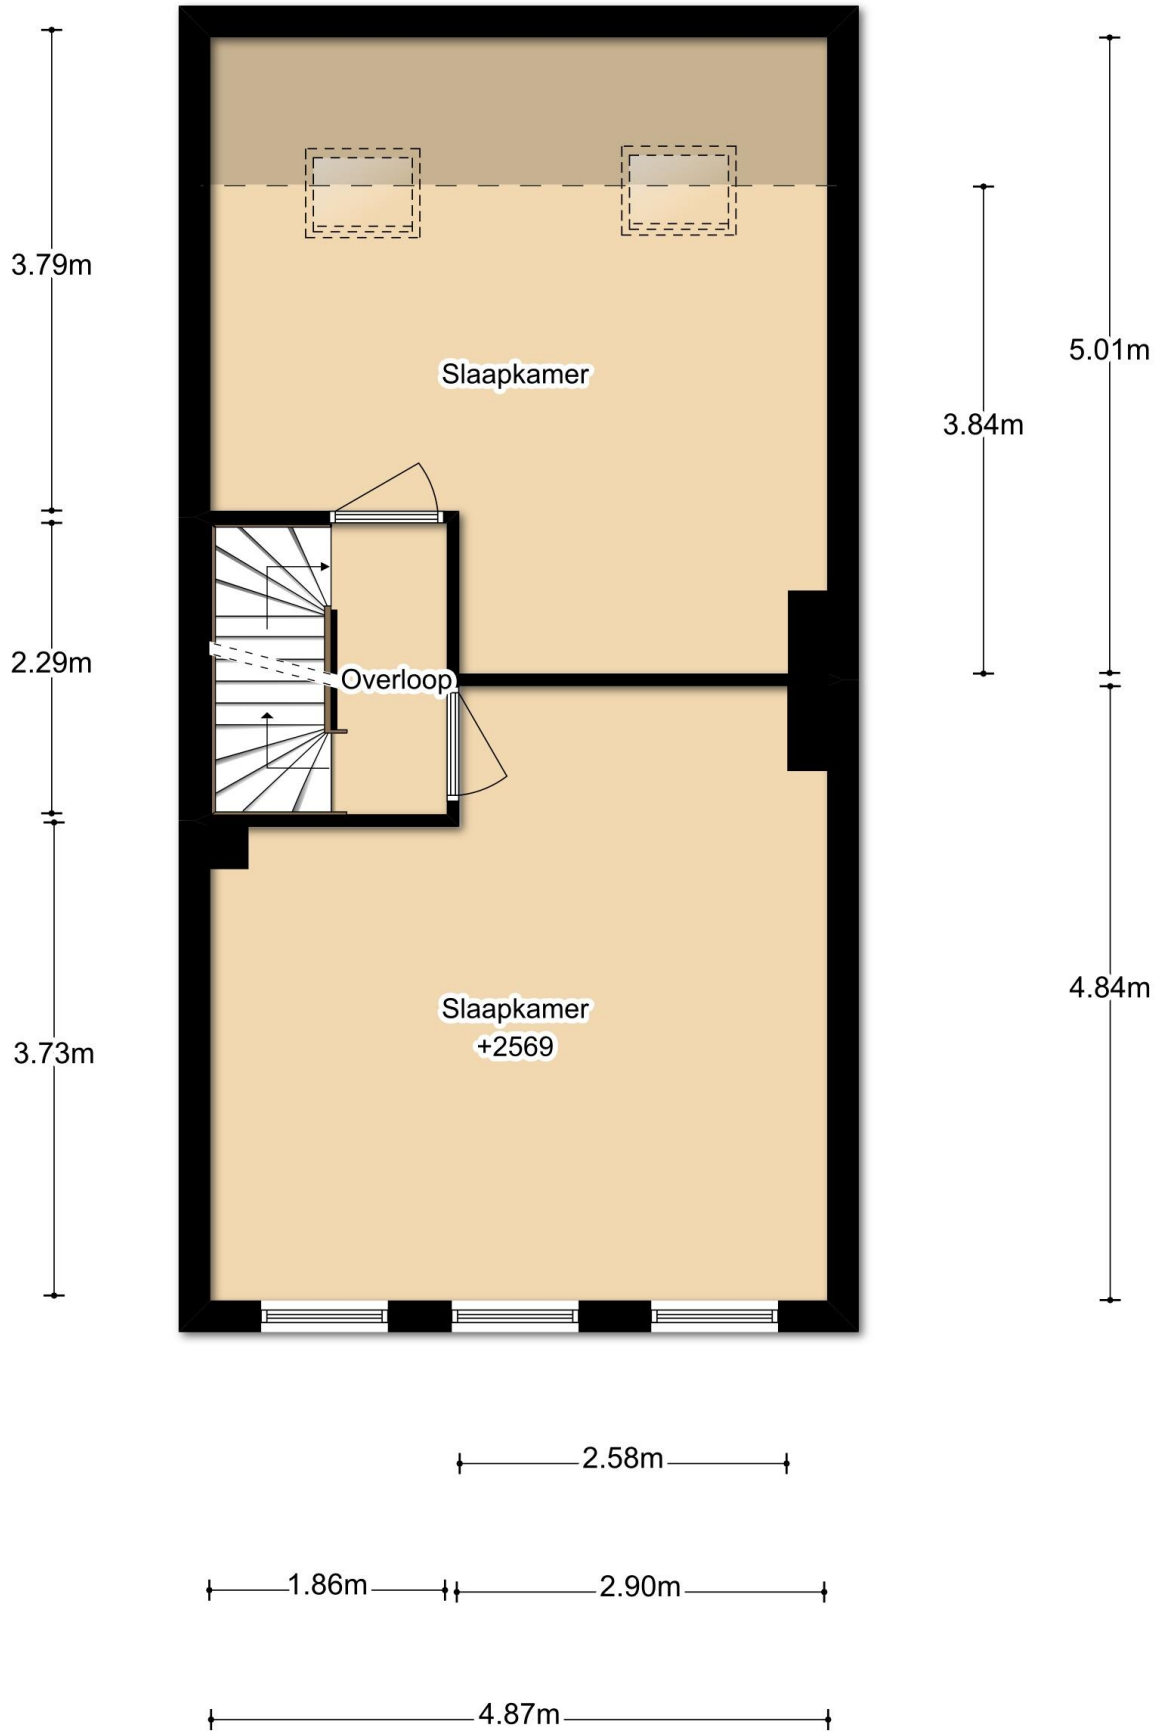

EERSTE WESTERPARKLAAN 58
BEGANE GROND

±0.88m ±

DEZE PLATTEGRONDEN ZIJN MET DE GROOTSTE ZORG
SAMENGESTELD EN DIENEN TER INDICATIE.
ER KUNNEN GEEN RECHTEN AAN WORDEN ONTLEEND.
© WWW.DROOMHUIS360.NL

EERSTE WESTERPARKLAAN 58
1E VERDIEPING

DEZE PLATTEGRONDEN ZIJN MET DE GROOTSTE ZORG
SAMENGESTELD EN DIENEN TER INDICATIE.
ER KUNNEN GEEN RECHTEN AAN WORDEN ONTLEEND.
© WWW.DROOMHUIS360.NL

EERSTE WESTERPARKLAAN 58
2E VERDIEPING

DEZE PLATTEGRONDEN ZIJN MET DE GROOTSTE ZORG
SAMENGESTELD EN DIENEN TER INDICATIE.
ER KUNNEN GEEN RECHTEN AAN WORDEN ONTLEEND.
© WWW.DROOMHUIS360.NL

EERSTE WESTERPARKLAAN 58
3E VERDIEPING

4.84m

DEZE PLATTEGRONDEN ZIJN MET DE GROOTSTE ZORG
SAMENGESTELD EN DIENEN TER INDICATIE.
ER KUNNEN GEEN RECHTEN AAN WORDEN ONTLEEND.
© WWW.DROOMHUIS360.NL

EERSTE WESTERPARKLAAN 58
BEGANE GROND

+0.88m †

† 1.35m † 0.87m † 1.95m †

† 1.85m † 2.99m †

† 4.82m †

DEZE PLATTEGRONDEN ZIJN MET DE GROOTSTE ZORG
SAMENGESTELD EN DIENEN TER INDICATIE.
ER KUNNEN GEEN RECHTEN AAN WORDEN ONTLEEND.
© WWW.DROOMHUIS360.NL