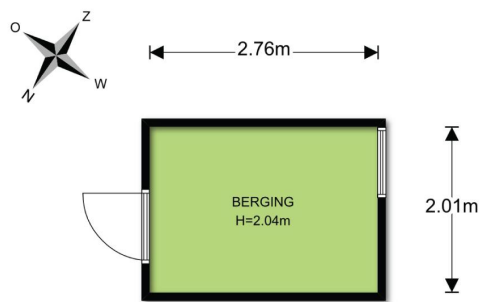

3.48m

4.18m

5.34m

0.55m

Zolder, Rubensstraat 87 te Amersfoort

De plattegronden zijn ter indicatie en geproduceerd voor promotionele doeleinden.
Aan de plattegronden kunnen geen rechten worden ontleend. ©topr.nl