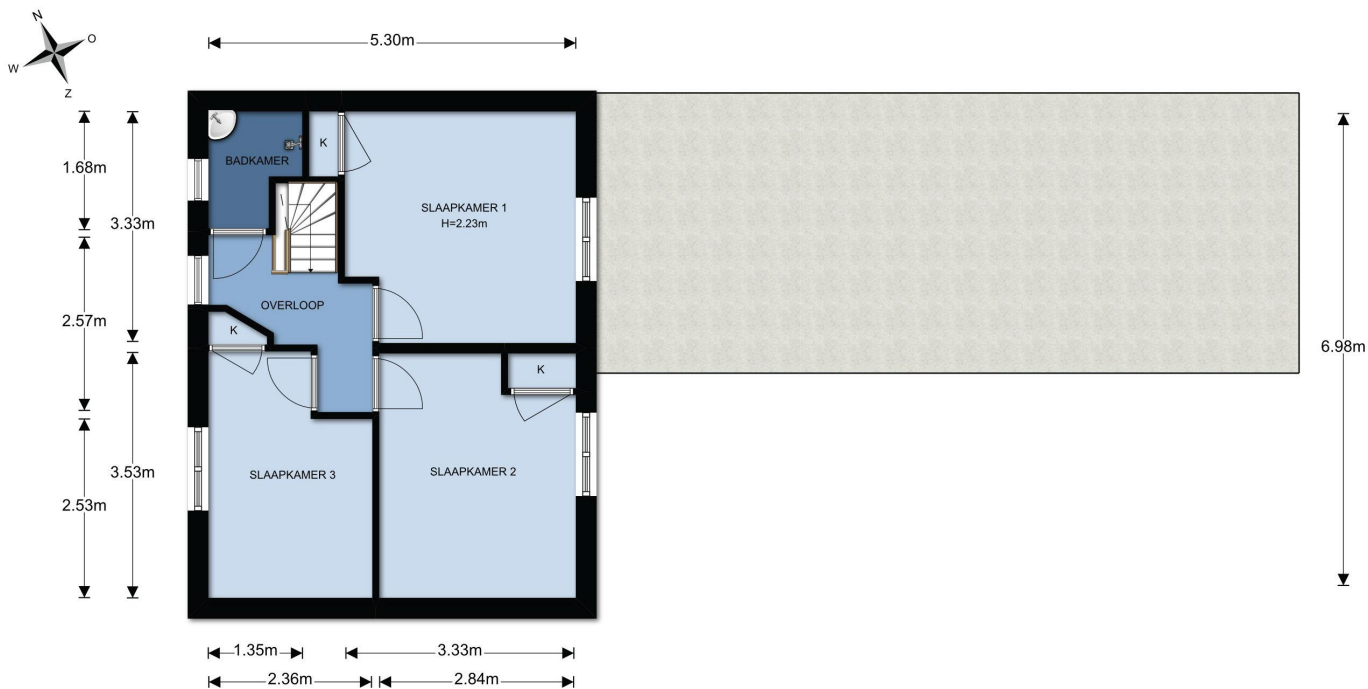

Begane grond, Verjaagde Ruitersweg 20 te Achterveld

De plattegronden zijn ter indicatie en geproduceerd voor promotionele doeleinden.
Aan de plattegronden kunnen geen rechten worden ontleend. ©topr.nl

1^e Verdieping, Verjaagde Ruitersweg 20 te Achterveld