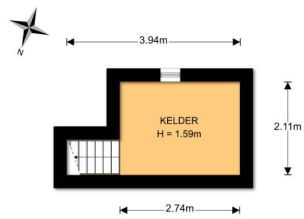

Kelder, Woestijgerweg 184 te Amersfoort

De plattegronden zijn ter indicatie en geproduceerd voor promotionele doeleinden.
Aan de plattegronden kunnen geen rechten worden ontleend. ©topr.nl