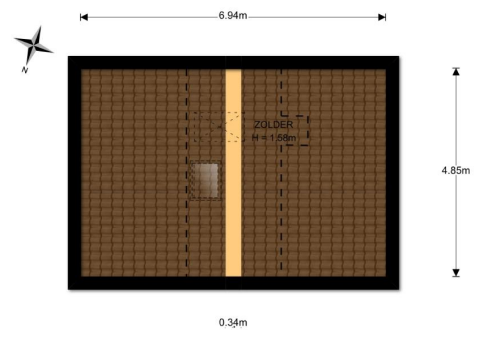

Zolder, Woestijgerweg 184 te Amersfoort

De plattegronden zijn ter indicatie en geproduceerd voor promotionele doeleinden.
Aan de plattegronden kunnen geen rechten worden ontleend. ©topr.nl