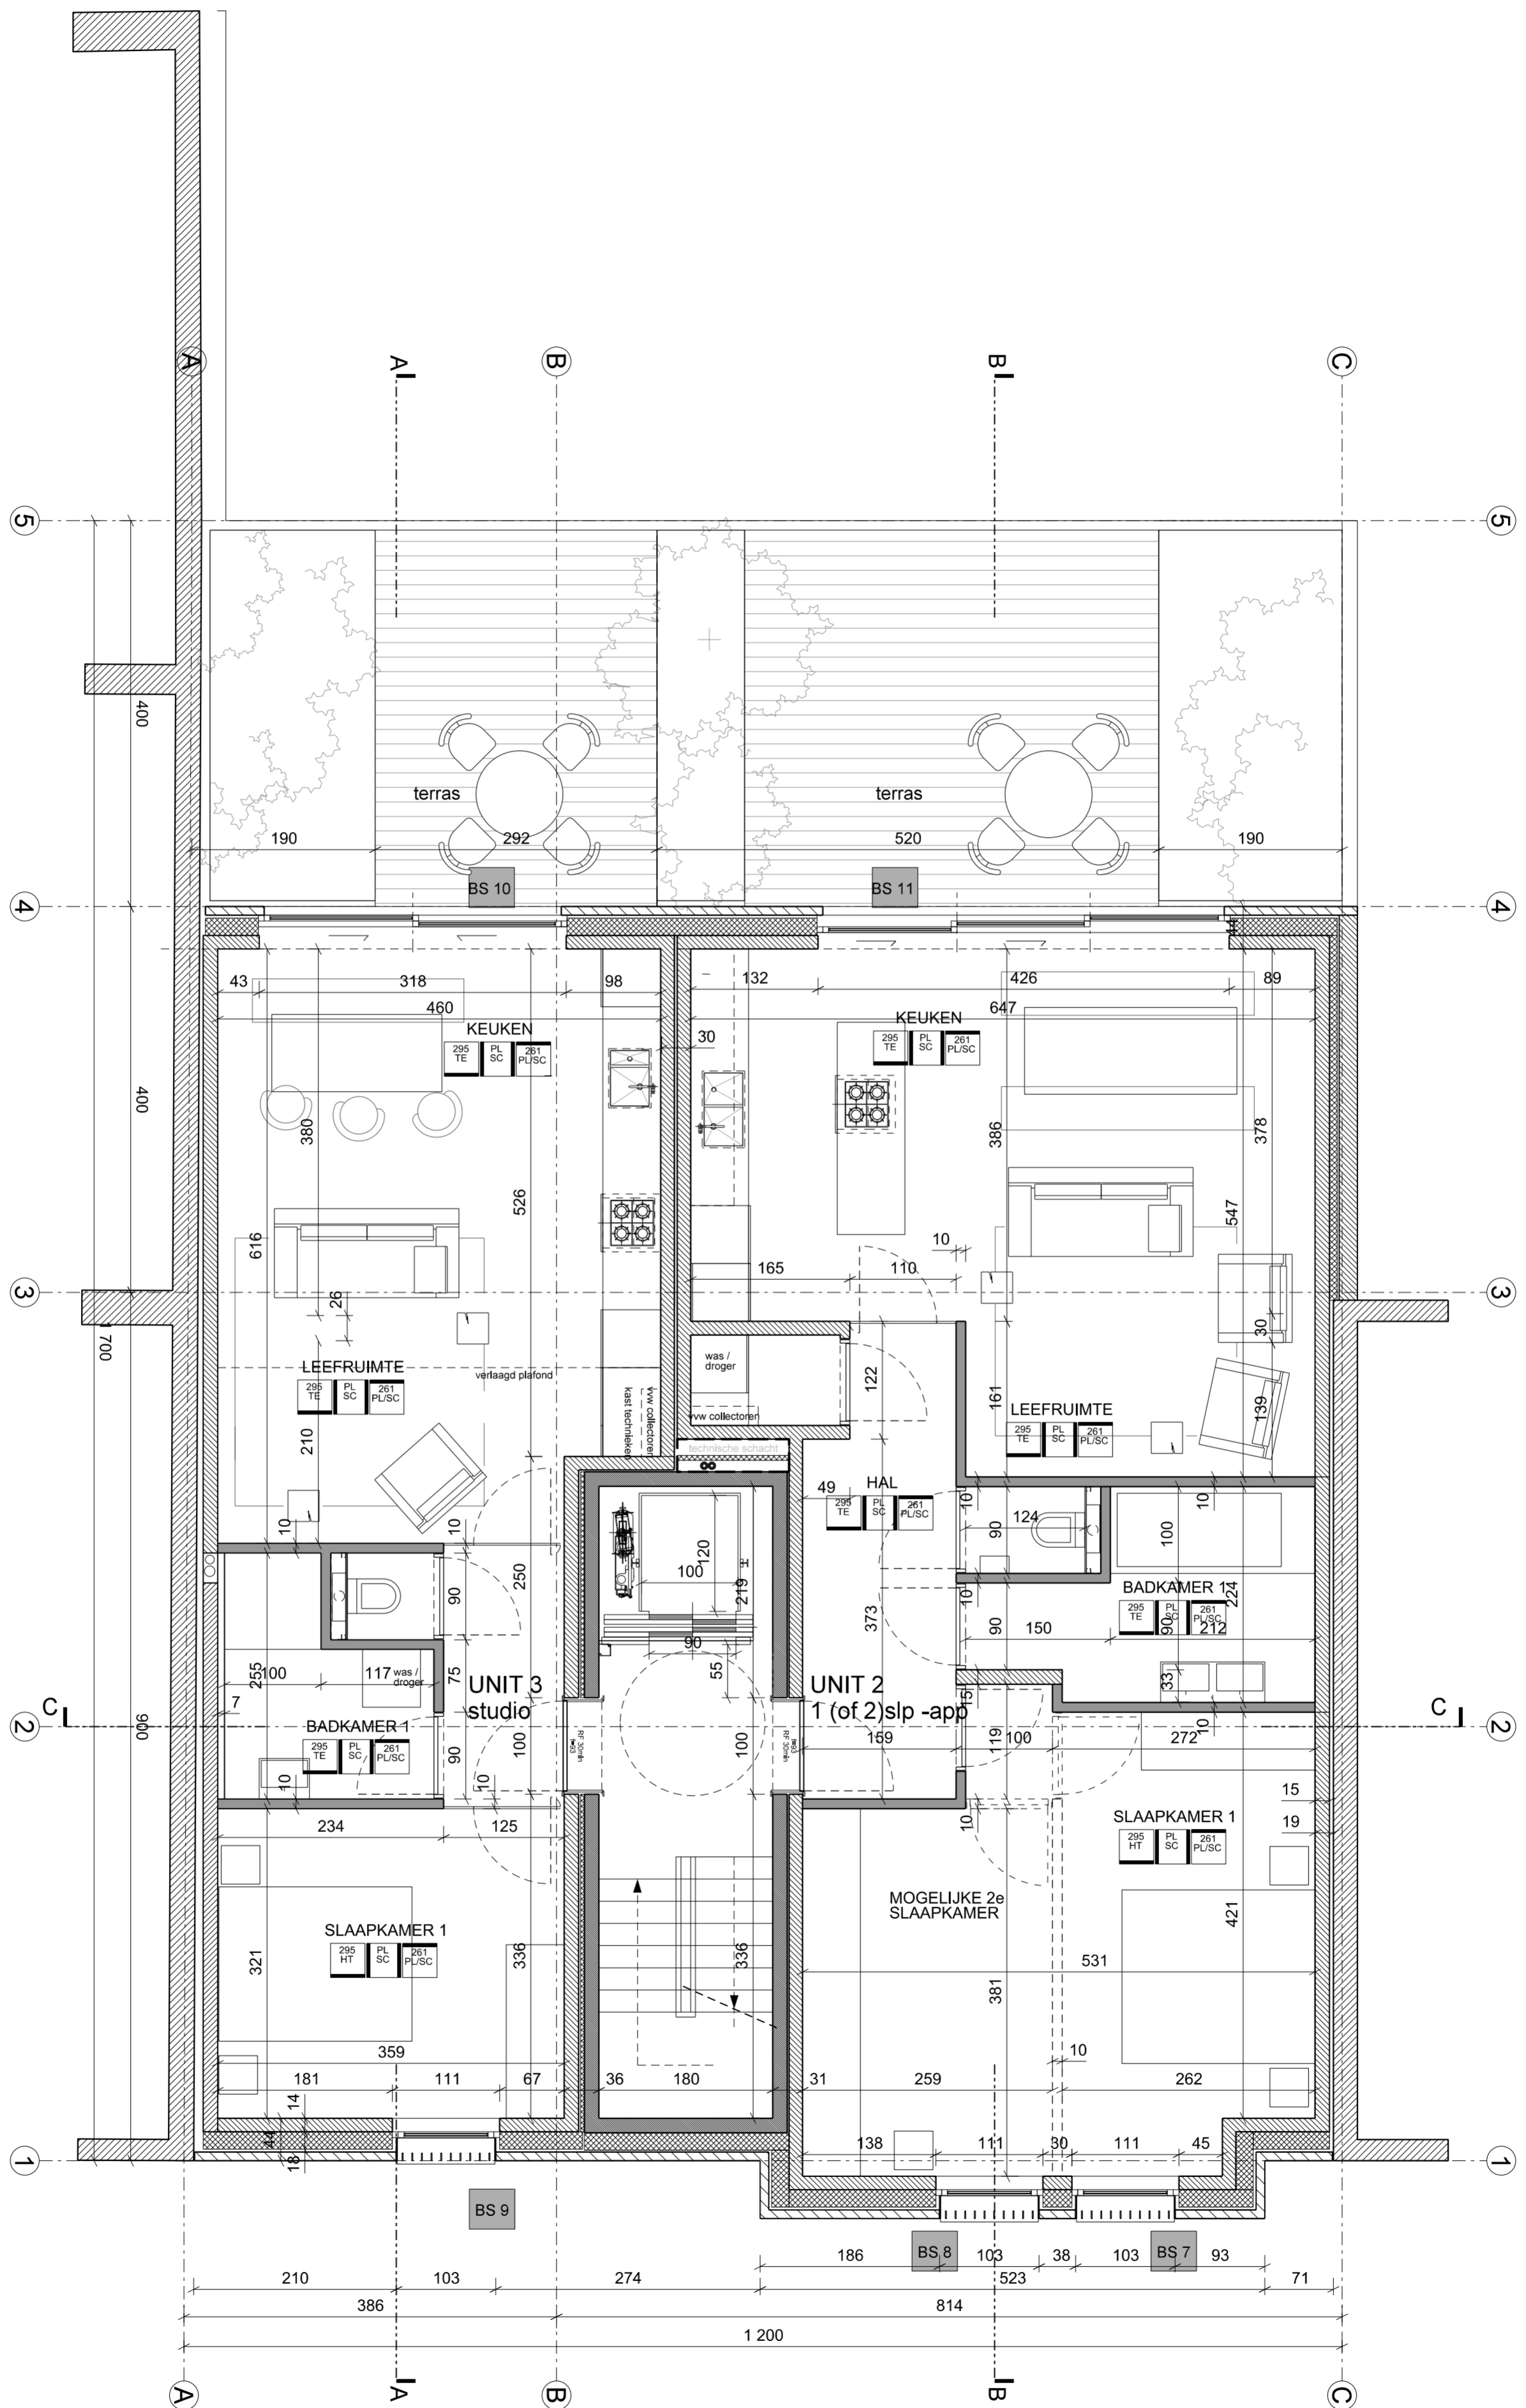

EERSTE VERDIEPING

OPDRACHTGEVER
FANALES BVBA

BESCHRIJVING
NIEUWBOUW KAPELLESTRAAT 159/161
te Aartselaar

INDEX
DOSSIER 161_11_FKA
SCHAAL
Datum 06/12/2018