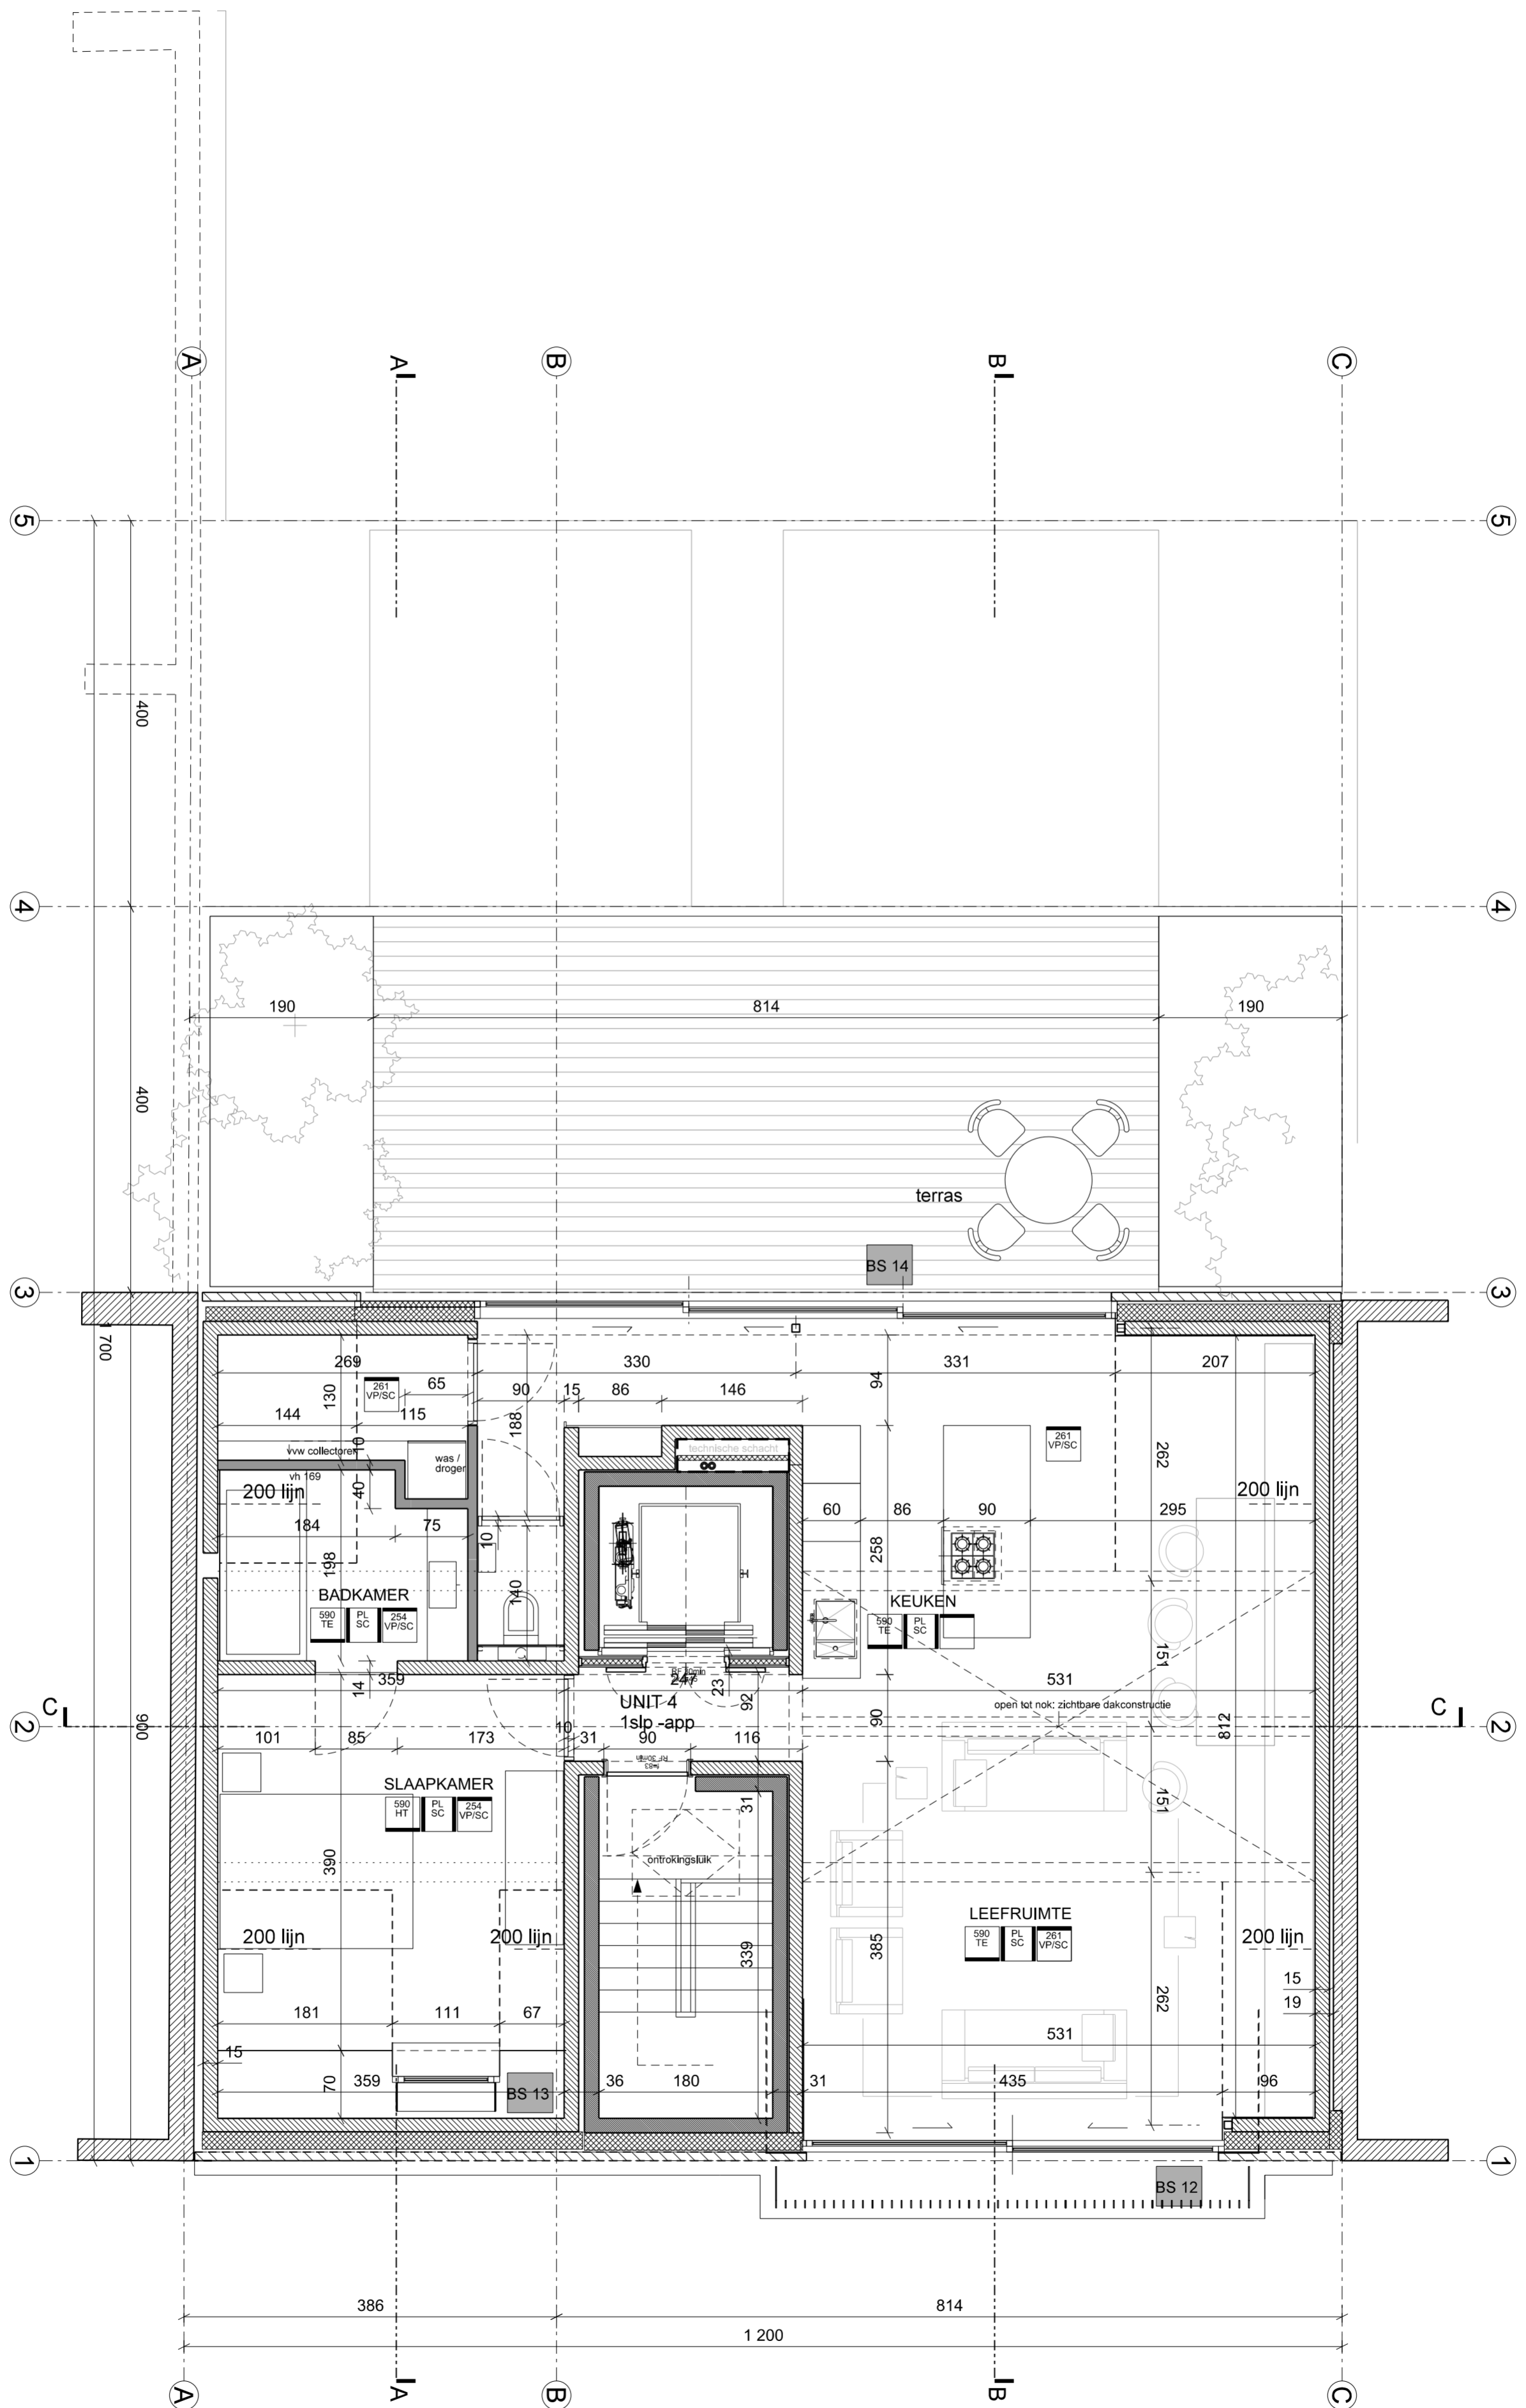

TWEDE VERDIEPING

OPDRACHTGEVER
FANALES BVBA

BESCHRIJVING
NIEUWBOUW KAPELLESTRAAT 159/161
te Aartselaar
Tweede verdieping

INDEX
DOSSIER 161_11_FKA
SCHAAL
Datum 06/12/2018