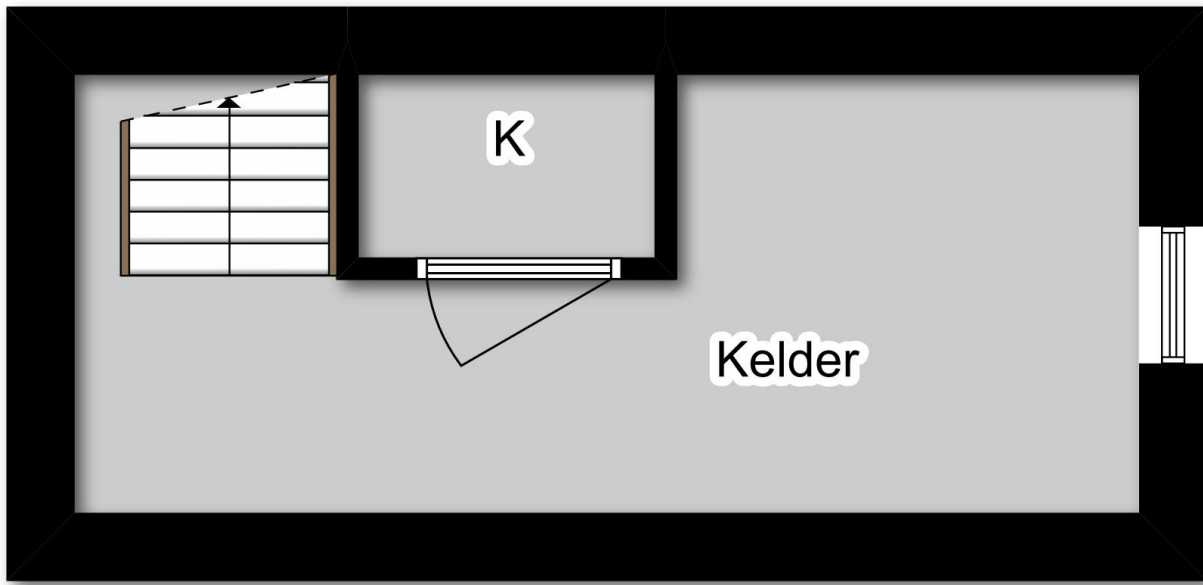

Begane Grond

1e Verdieping

Vliering

1.92m

4.67m

Kelder