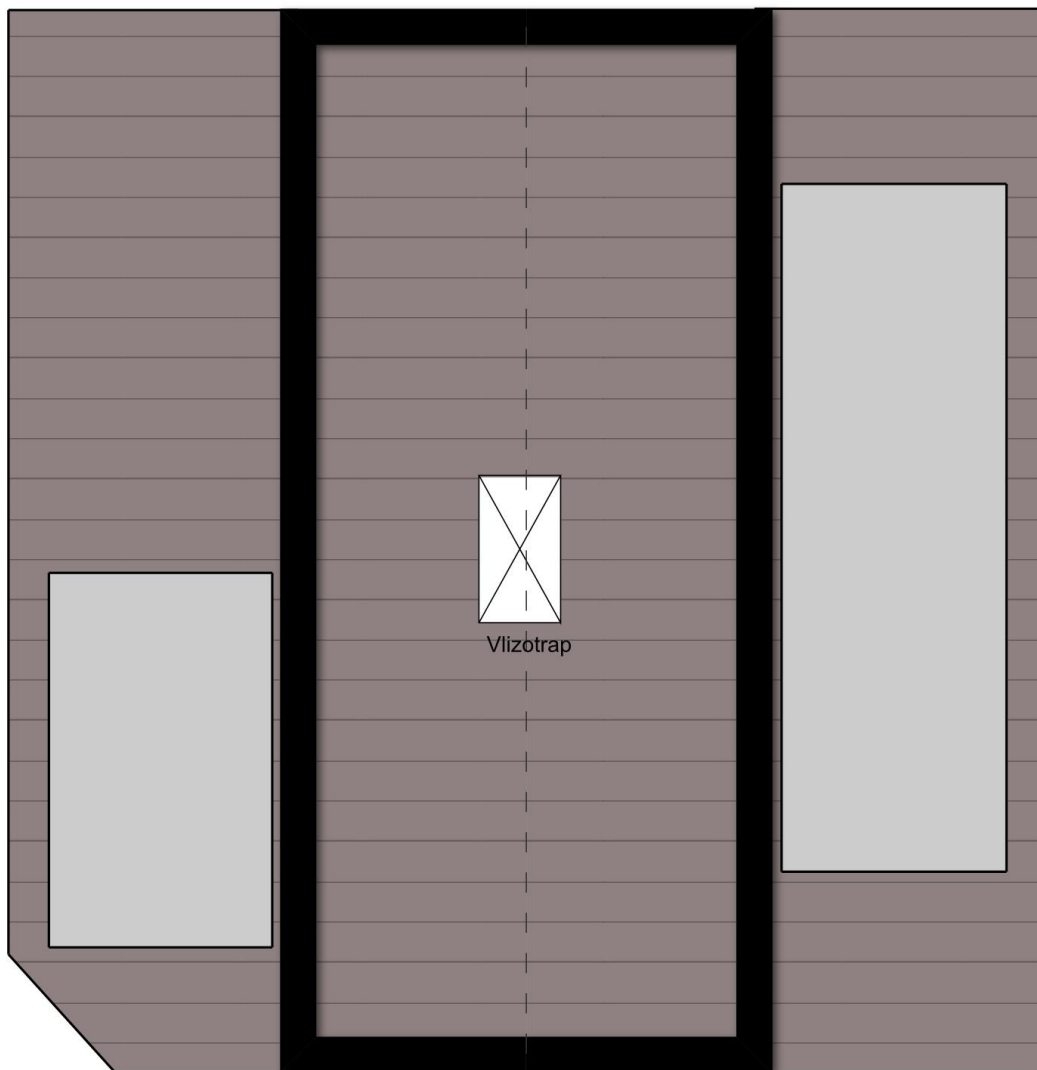

Begane Grond

1e Verdieping

Vliering

1.92m

4.67m

Kelder